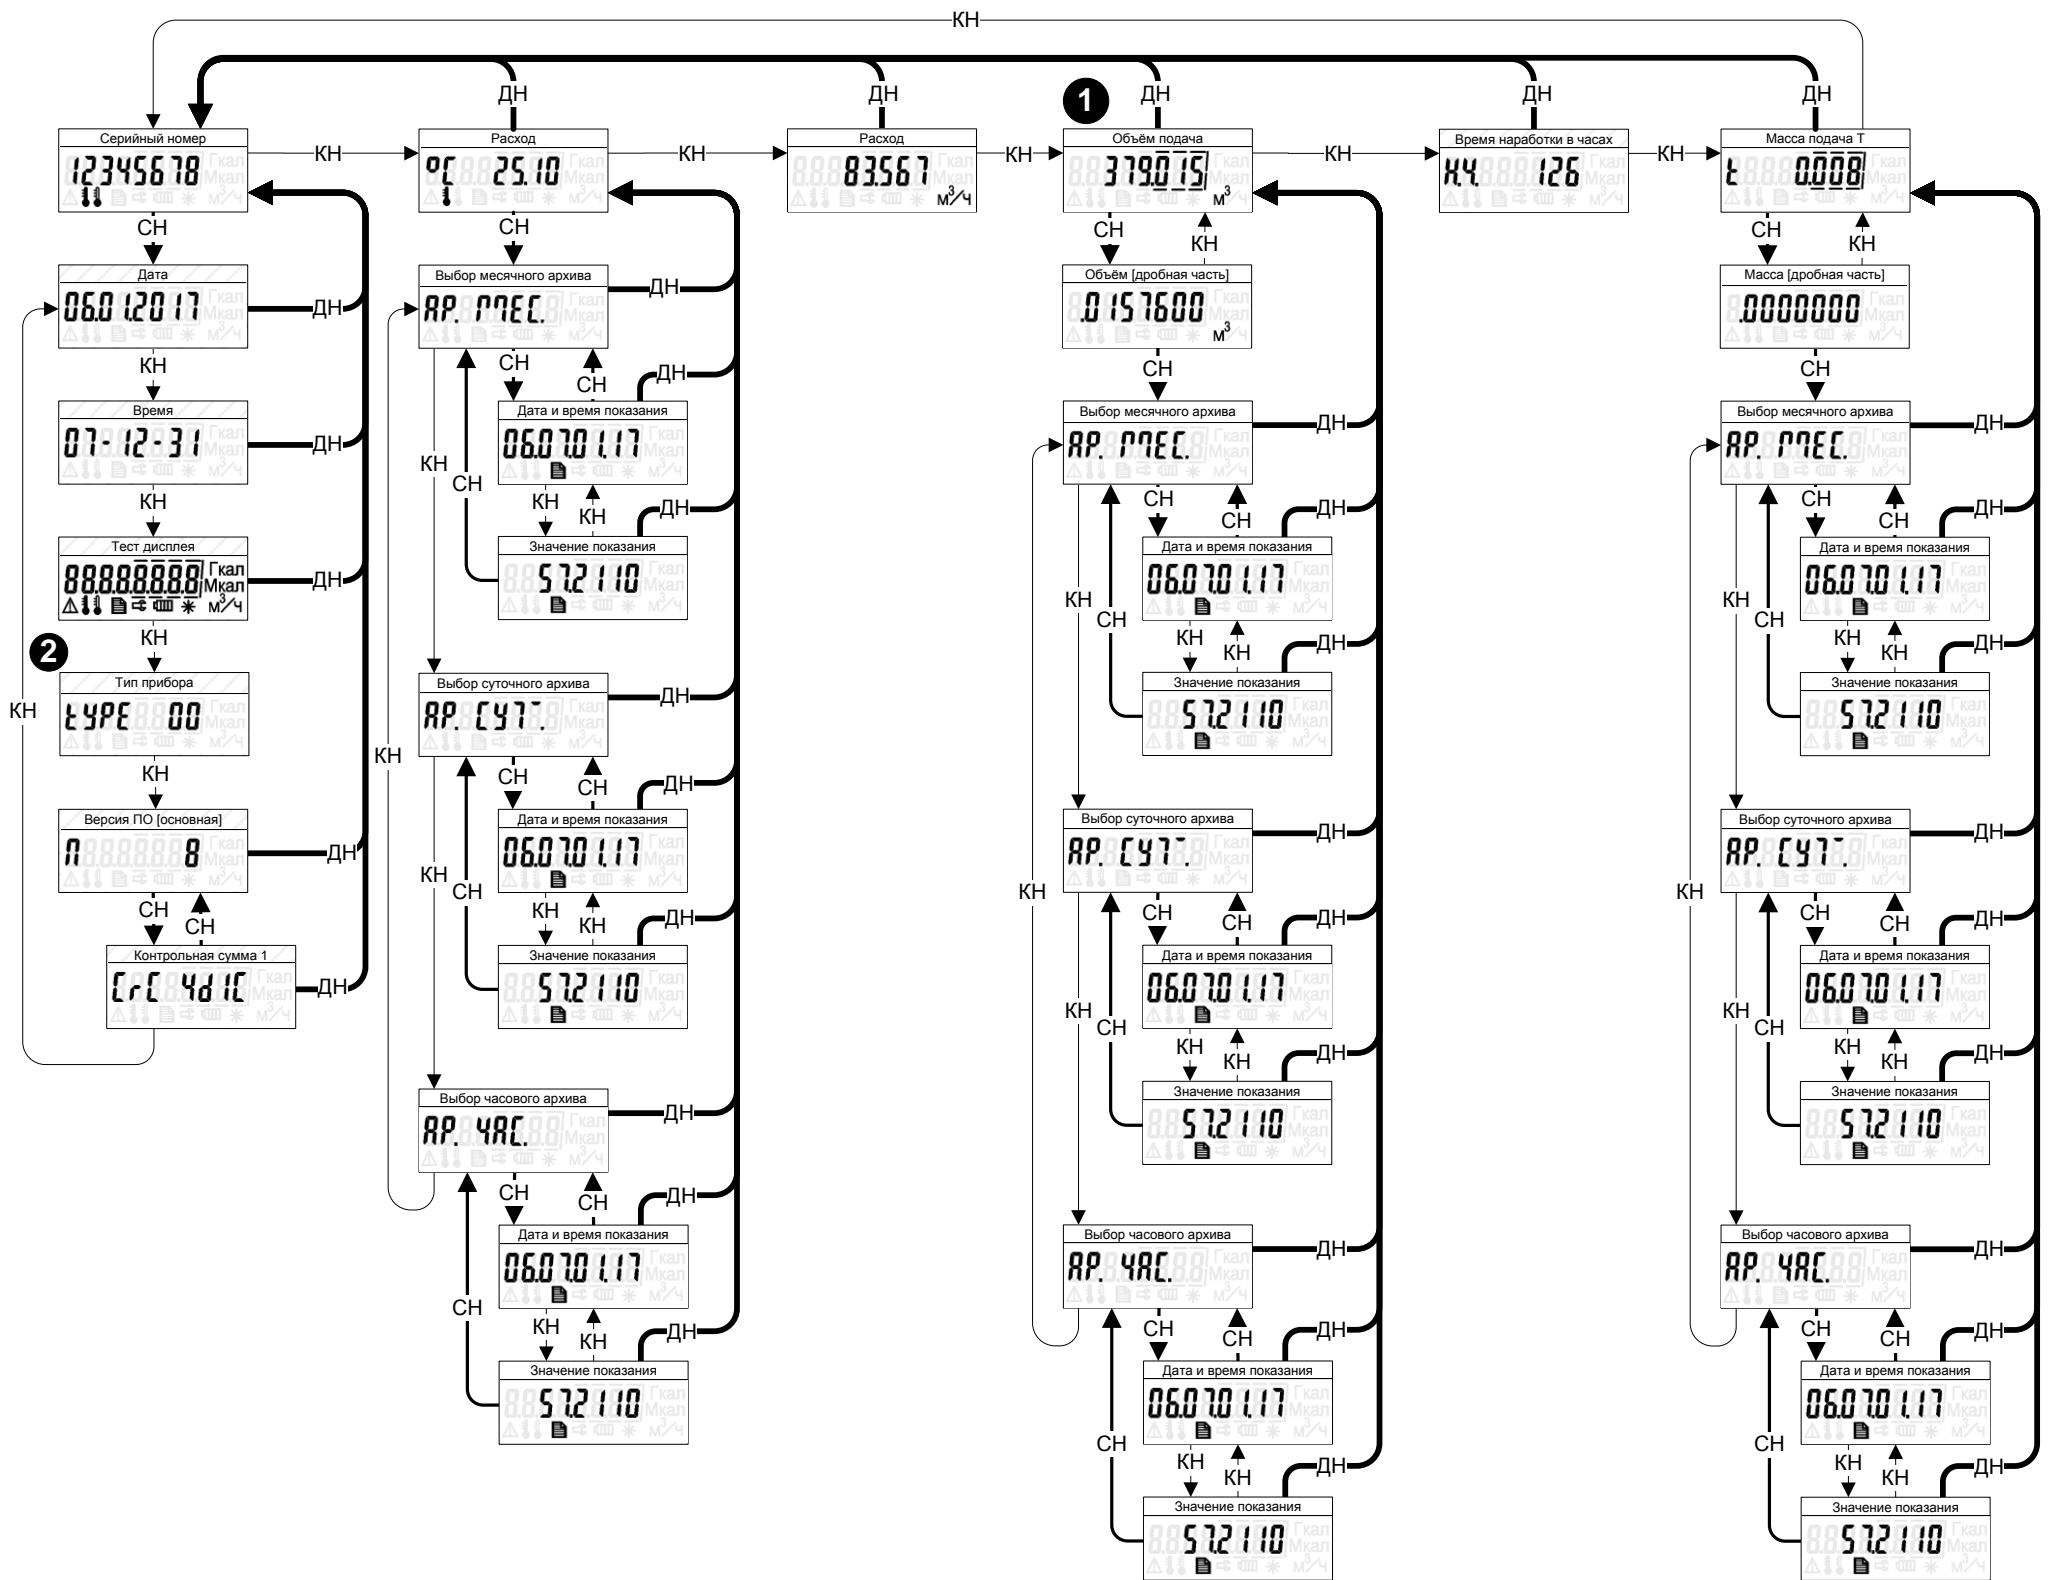

# Теплосчетчик «Пульсар» (расходомер)

## Структура меню

- 1** при бездействии кнопки в течении 60 сек происходит автоматический переход к пункту энергии
- 2** 00 – счетчик воды
- !** Может отсутствовать в зависимости от модификации прибора

- КН→ короткое нажатие на кнопку длительностью не более 0,7 сек
- СН→ среднее нажатие на кнопку длительностью от 0,7 до 2,5 сек
- ДН→ длинное нажатие на кнопку длительностью более 2,5 сек